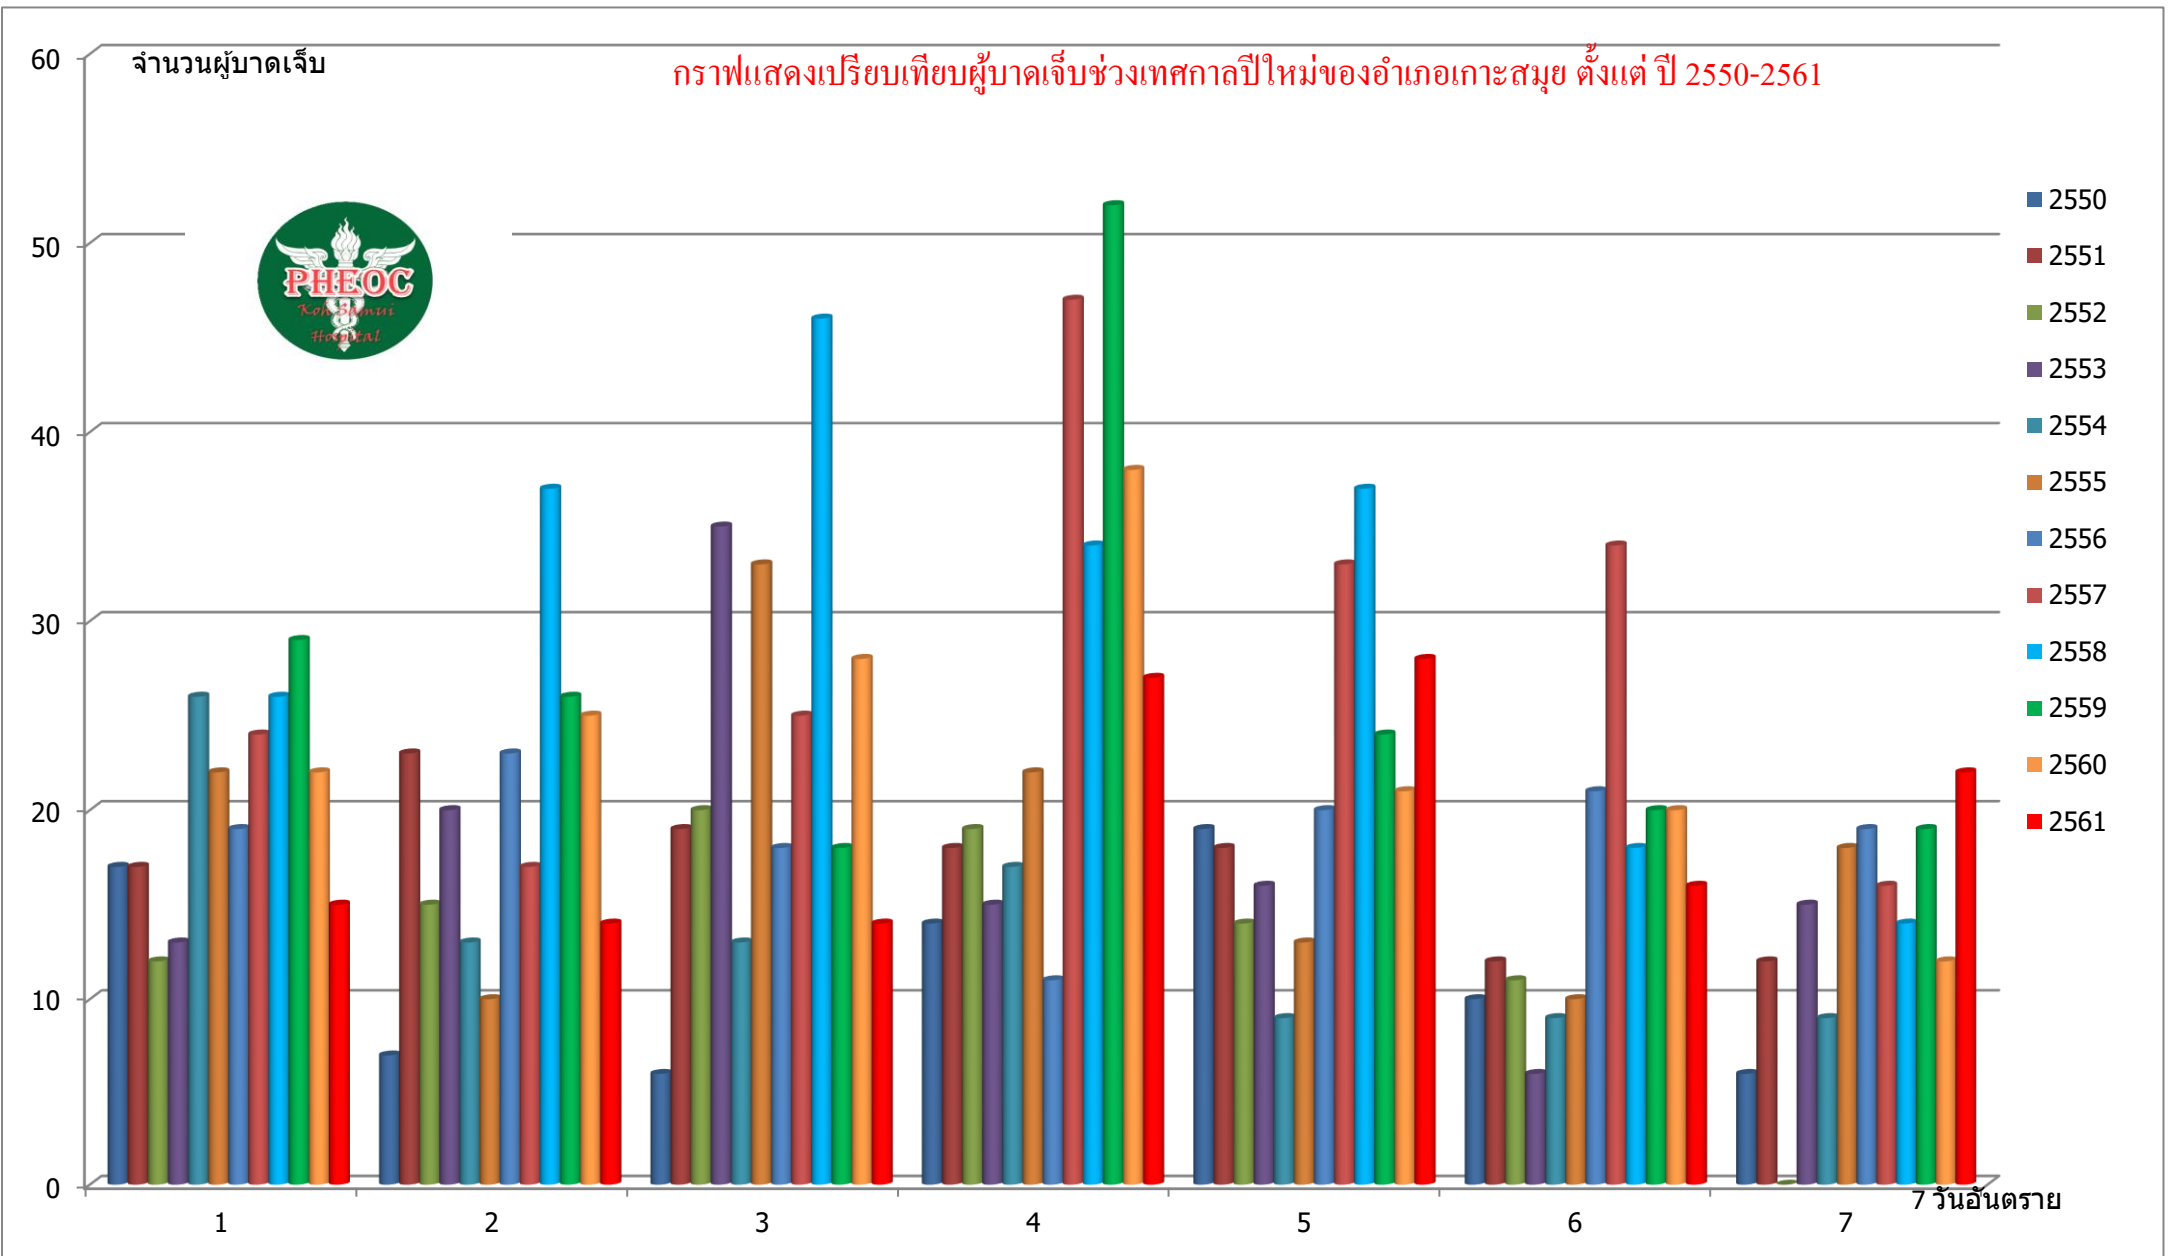

จำนวนผู้บาดเจ็บ

กราฟแสดงเปรียบเทียบผู้บาดเจ็บช่วงเทศกาลปีใหม่ของอำเภอเกาะสมุย ตั้งแต่ ปี 2550-2561

- 2550
- 2551
- 2552
- 2553
- 2554
- 2555
- 2556
- 2557
- 2558
- 2559
- 2560
- 2561

ข้อมูลเมื่อเวลา 01.00 น. วันที่ 04/01/61